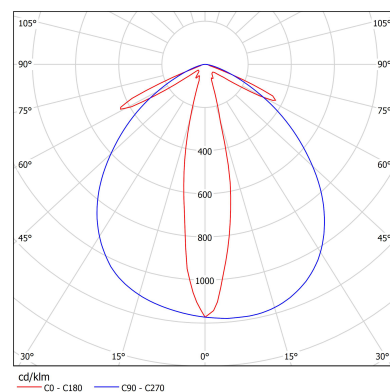

## ТЕХНИЧЕСКИЕ ХАРАКТЕРИСТИКИ

Потребляемая мощность	65 Вт
Световой поток светильника	7 644 Лм
Индекс цветопередачи	Ra>80
Кривая силы света	специальная 25x100 <sup>0</sup>
Цветовая температура	4700-5300 К
Степень защиты корпуса	IP66
Температура эксплуатации	-20 ÷ +50 °С
Вид климатического исполнения	УХЛ3.1
Габариты	80x1500x60 мм
Вес	2,7 кг
Гарантийный срок	5 лет