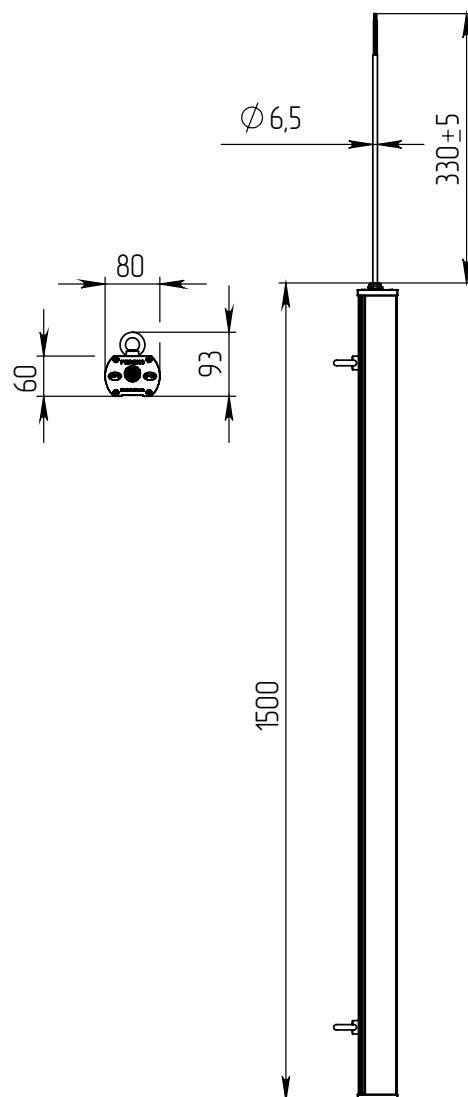

# СВЕТОДИОДНЫЙ СВЕТИЛЬНИК ДСО 01-65-850-25x100

## ОПТИКА

Прозрачный ПММА 2 мм.

## ТЕХНИЧЕСКИЕ ХАРАКТЕРИСТИКИ

Потребляемая мощность	65 Вт
Световой поток светильника	7 644 Лм
Индекс цветопередачи	Ra>80
Кривая силы света	специальная 25x100 <sup>0</sup>
Цветовая температура	4700-5300 К
Степень защиты корпуса	IP66
Температура эксплуатации	-20 ÷ +50 °С
Вид климатического исполнения	УХЛ3.1
Габариты	80x1500x60 мм
Вес	2,7 кг
Гарантийный срок	5 лет