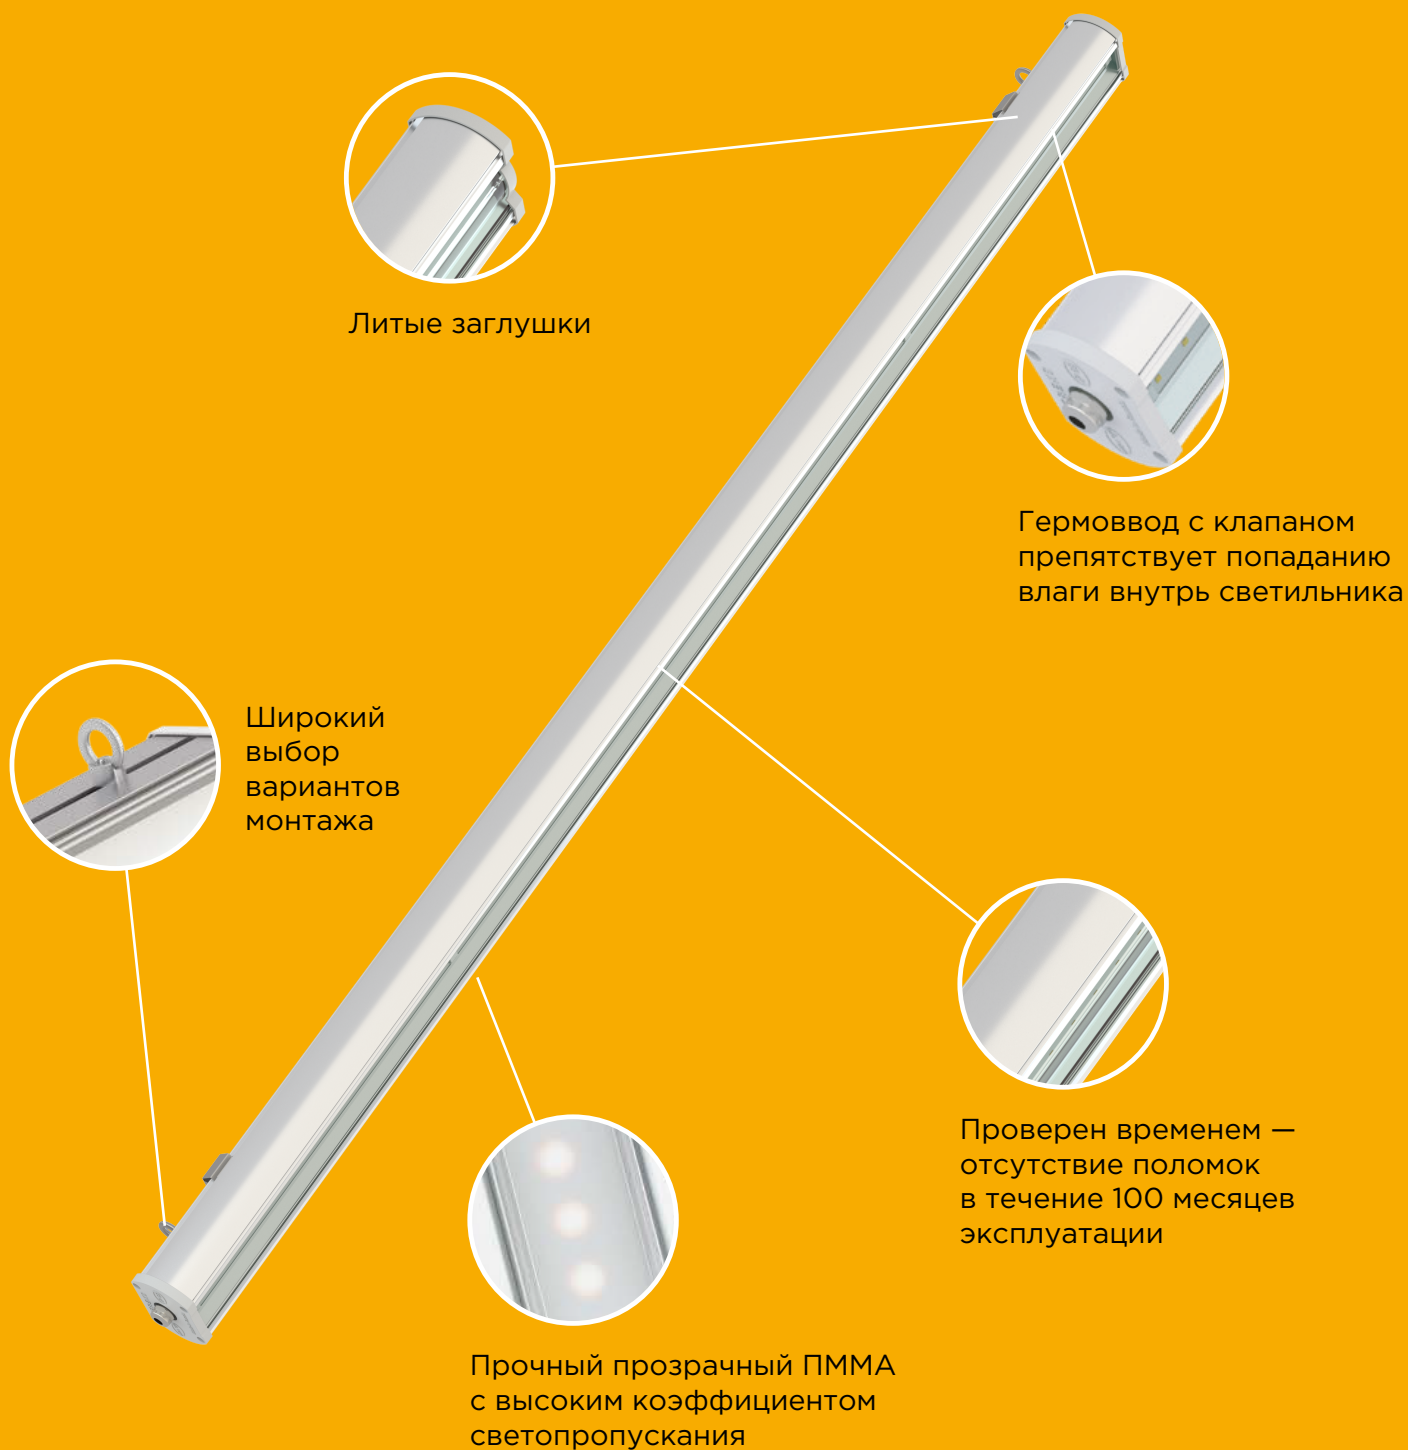

# СВЕТОДИОДНЫЙ СВЕТИЛЬНИК ДСО 01-65-850-25x100

Литые заглушки

Гермоввод с клапаном  
препятствует попаданию  
влаги внутрь светильника

Широкий  
выбор  
вариантов  
монтажа

Проверен временем —  
отсутствие поломок  
в течение 100 месяцев  
эксплуатации